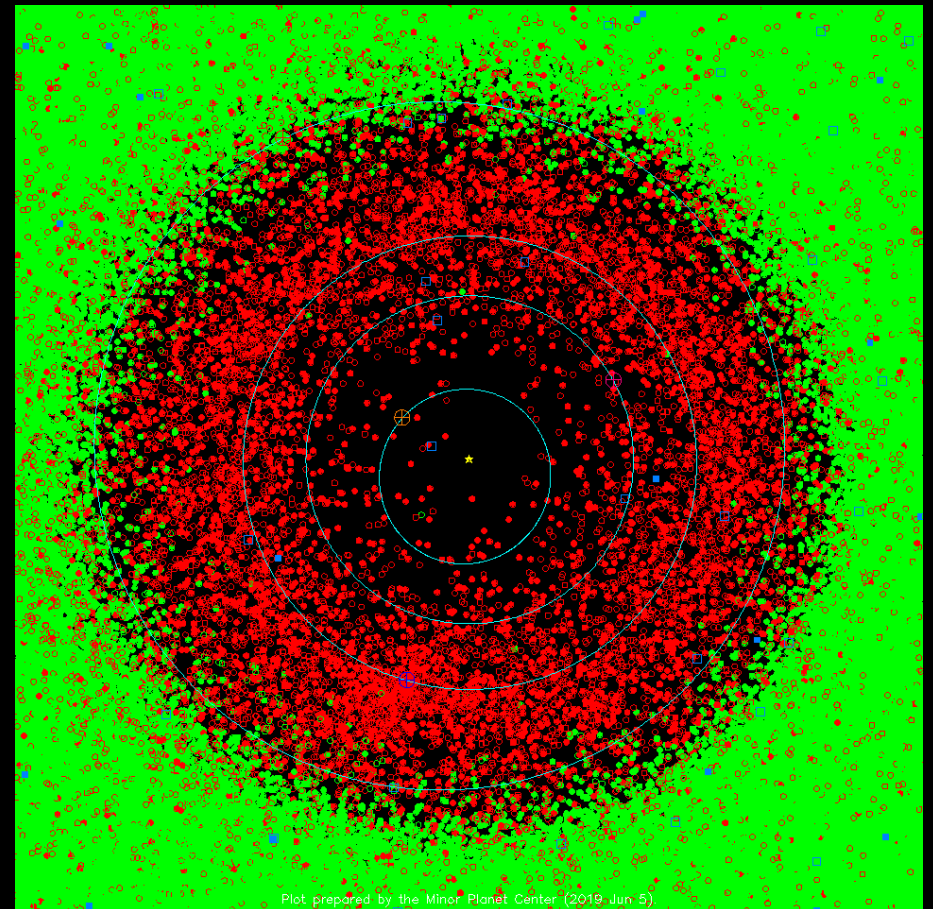

Quelques millions d'astéroïdes
(aujourd'hui 1 105 911)

Quelques milliards de comètes
(aujourd'hui 4 604 + 4 136 SOHO et STEREO)

Et beaucoup de poussières

mercredi 21 juillet 2021

Découvertes				
	mois en cours	année en cours	année passée	total
astéroïdes	101	6 760	10 533	1 105 911
géocroiseurs	97	1 402	2 943	26 241
comètes	2	39	72	4 605
observations	1 400 000	20 100 000	40 700 000	311 765 896

mercredi 21 juillet 2021

Objets numérotés : 567 133

Orbites connues : 1 105 911

Ceinture d'astéroïdes : 1 027 575

Objets nommés : 21 922

mercredi 21 juillet 2021

Objets particuliers

Planètes naines :	5
Centaures ($q > \text{Jupiter}$, $a < \text{Neptune}$):	951
Transneptuniens :	2 553

Potentiellement dangereux ($< 7\,500\,000$ kilomètres)	2 262
--	-------

Rapprochements actuels

mercredi 21 juillet 2021

objet	date de l'approche	distance (UA)	distance (Terre-Lune)	taille	vitesse km/s
(2021 NU ₃)	8 juillet	0,00120	0,47	5,2 - 12 m	12,02
(2021 NY ₃)	12 juillet	0,00496	1,93	20 - 44 m	12,78
(2021 NM ₄)	12 juillet	0,00977	3,80	28 - 63 m	12,10
(2019 AT ₆)	13 juillet	0,01083	4,22	8,0 - 18 m	5,15
(2021 OH)	13 juillet	0,00476	1,85	12 - 27 m	8,55
(2021 NM ₃)	14 juillet	0,01089	4,24	13 - 30 m	8,47
(2021 NV ₅)	15 juillet	0,00319	1,24	10 - 23 m	10,44
(2021 NB ₆)	21 juillet	0,00611	2,38	14 - 31 m	5,52
(2021 NA ₈)	21 juillet	0,00967	3,76	15 - 34 m	10,06
(2021 OQ)	21 juillet	0,00815	3,17	18 - 41 m	9,88
(2016 BQ)	14 août	0,01122	4,36	12 - 26 m	4,70