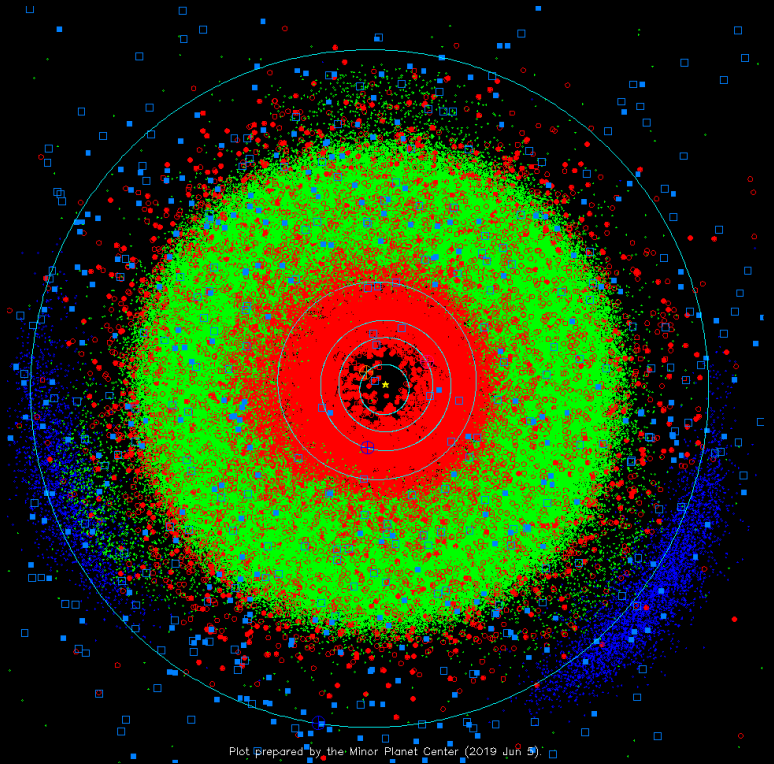

Quelques millions d'astéroïdes
(aujourd'hui 1 105 911)

Quelques milliards de comètes
(aujourd'hui 4 604 + 4 136 SOHO et STEREO)

Et beaucoup de poussières

mercredi 21 juillet 2021

Découvertes				
	mois en cours	année en cours	année passée	total
astéroïdes	101	6 760	10 533	1 105 911
géocroiseurs	97	1 402	2 943	26 241
comètes	2	39	72	4 605
observations	1 400 000	20 100 000	40 700 000	311 765 896

mercredi 21 juillet 2021

Objets numérotés : 567 133

Orbites connues : 1 105 911

Ceinture d'astéroïdes : 1 027 575

Objets nommés : 21 922

mercredi 21 juillet 2021

Objets particuliers

Planètes naines :	5
Centaures ($q > \text{Jupiter}$, $a < \text{Neptune}$):	951
Transneptuniens :	2 553

Potentiellement dangereux ($< 7\,500\,000$ kilomètres)	2 262
--	-------

Rapprochements actuels

mercredi 21 juillet 2021

objet	date de l'approche	distance (UA)	distance (Terre-Lune)	taille	vitesse km/s
(2021 NU ₃)	8 juillet	0,00120	0,47	5,2 - 12 m	12,02
(2021 NY ₃)	12 juillet	0,00496	1,93	20 - 44 m	12,78
(2021 NM ₄)	12 juillet	0,00977	3,80	28 - 63 m	12,10
(2019 AT ₆)	13 juillet	0,01083	4,22	8,0 - 18 m	5,15
(2021 OH)	13 juillet	0,00476	1,85	12 - 27 m	8,55
(2021 NM ₃)	14 juillet	0,01089	4,24	13 - 30 m	8,47
(2021 NV ₅)	15 juillet	0,00319	1,24	10 - 23 m	10,44
(2021 NB ₆)	21 juillet	0,00611	2,38	14 - 31 m	5,52
(2021 NA ₈)	21 juillet	0,00967	3,76	15 - 34 m	10,06
(2021 OQ)	21 juillet	0,00815	3,17	18 - 41 m	9,88
(2016 BQ)	14 août	0,01122	4,36	12 - 26 m	4,70

mercredi 21 juillet 2021

4 796 planètes découvertes
autour de **3 549 étoiles**
(788 systèmes multiples)

dont quelques planètes
semblables à la Terre !