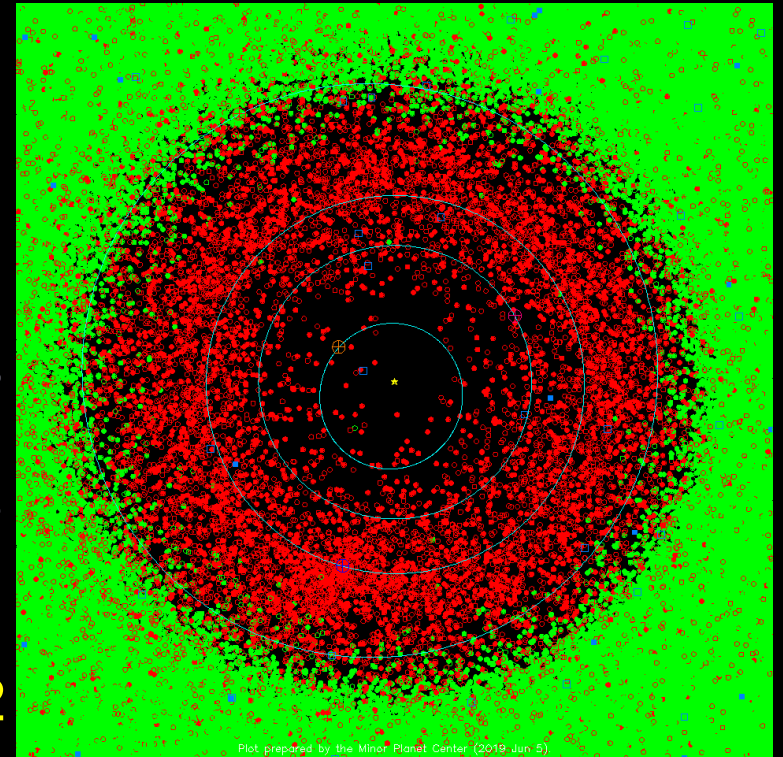

Quelques millions d'astéroïdes
(aujourd'hui 1 043 681)

Quelques milliards de comètes
(aujourd'hui 4 352 + 4 136 SOHO et STEREO)

Et beaucoup de poussières

mercredi 13 janvier 2021

Découvertes				
	mois en cours	année en cours	année passée	total
astéroïdes	109	109	10 533	1 043 681
géocroiseurs	107	107	2 943	24 918
comètes	3	3	72	4 352
observations	1 900 000	1 900 000	40 700 000	247 690 889

mercredi 13 janvier 2021

Objets numérotés : 546 846

Orbites connues : 1 043 681

Ceinture d'astéroïdes : 968 856

Objets nommés : 21 922

mercredi 13 janvier 2021

Objets particuliers

Planètes naines :	5
Centaures ($q > \text{Jupiter}$, $a < \text{Neptune}$) :	951
Transneptuniens :	2 553

Potentiellement dangereux ($< 7\,500\,000$ kilomètres)	2 200
---	--------------

Rapprochements actuels

mercredi 13 janvier 2021

objet	date de l'approche	distance (UA)	distance (Terre-Lune)	taille	vitesse km/s
(2021 AC ₂)	5 janvier	0,00660	2,57	7,1 - 16 m	6,34
(2021 AB ₄)	6 janvier	0,00420	1,63	12 - 27 m	5,89
(2021 AJ)	6 janvier	0,01093	4,25	13 - 28 m	12,68
(2021 AU)	6 janvier	0,00887	3,45	35 - 77 m	12,23
(2021 AZ ₃)	7 janvier	0,00266	1,03	5,7 - 13 m	18,57
(2021 AM ₂)	8 janvier	0,00366	1,42	9,9 - 22 m	4,59
(2021 AC₄)	9 janvier	0,00258	1,00	4,6 - 10 m	7,26
(2021 AS₂)	9 janvier	0,00072	0,28	3,3 - 7,5 m	24,54
(2021 AX ₁)	12 janvier	0,00389	1,52	7,8 - 17 m	9,14
(2020 YE ₅)	22 janvier	0,00293	1,14	19 - 43 m	10,48
(2018 BA ₃)	25 janvier	0,00379	1,47	15 - 33 m	8,08
(2020 SO)	2 février	0,00151	0,59	5,3 - 12 m	1,79