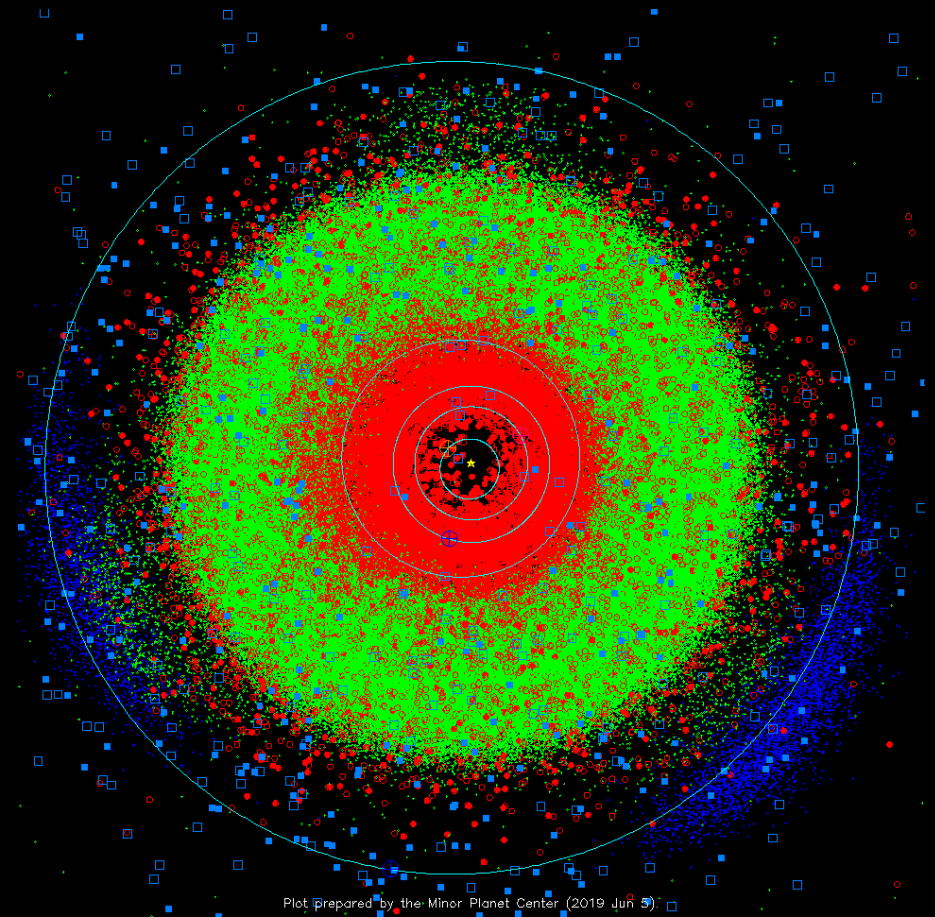

Le système solaire aujourd'hui

Une étoile : le Soleil

8 planètes : Mercure, Vénus, Terre, Mars,
Jupiter, Saturne, Uranus, Neptune

5 planètes naines : Cérès, Pluton, Eris, Makamake, Haumea

Quelques centaines de lunes
(aujourd'hui 205)

Quelques millions d'astéroïdes
(aujourd'hui 1 043 681)

Quelques milliards de comètes
(aujourd'hui 4 352 + 4 136 SOHO et STEREO)

Et beaucoup de poussières

mercredi 13 janvier 2021

Découvertes				
	mois en cours	année en cours	année passée	total
astéroïdes	109	109	10 533	1 043 681
géocroiseurs	107	107	2 943	24 918
comètes	3	3	72	4 352
observations	1 900 000	1 900 000	40 700 000	247 690 889

mercredi 13 janvier 2021

Objets numérotés : 546 846

Orbites connues : 1 043 681

Ceinture d'astéroïdes : 968 856

Objets nommés : 21 922

mercredi 13 janvier 2021

Objets particuliers

Planètes naines :	5
Centaures ($q > \text{Jupiter}$, $a < \text{Neptune}$) :	951
Transneptuniens :	2 553

mercredi 13 janvier 2021

4 403 planètes découvertes
autour de **3 249 étoiles**
(720 systèmes multiples)

dont quelques planètes
semblables à la Terre !