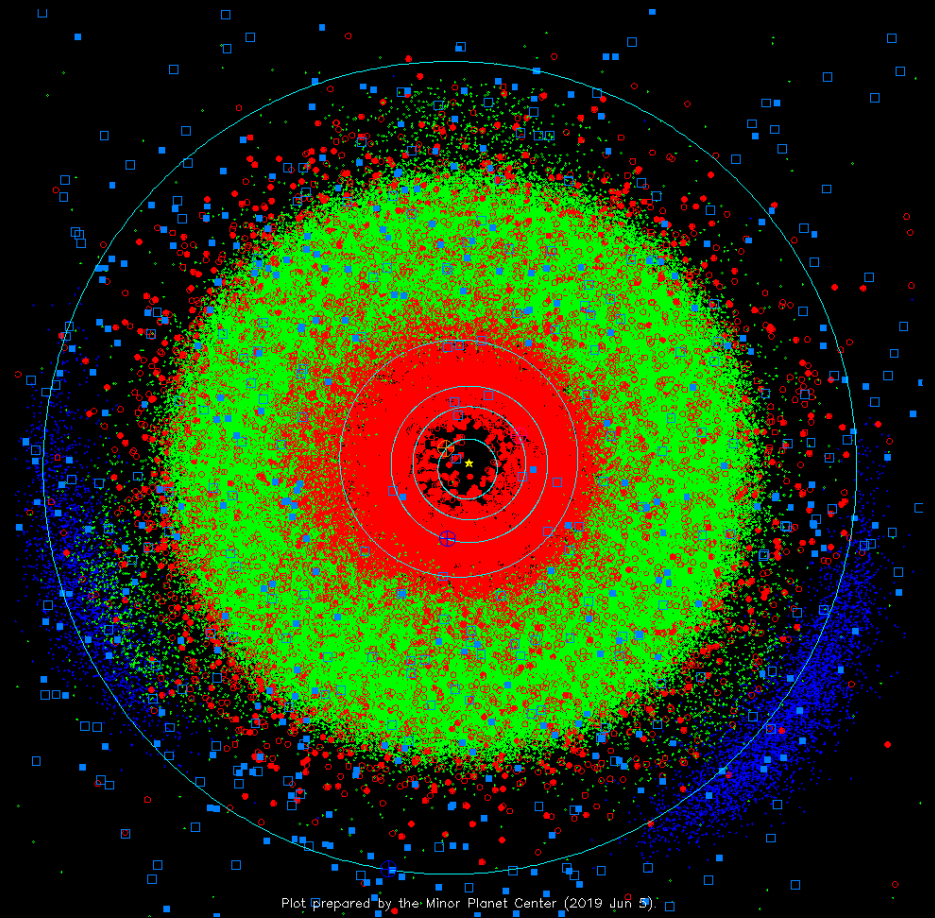

jeudi 6 août 2020

Objets numérotés : 546 077

Orbites connues : 990 363

Ceinture d'astéroïdes : 914 095

Objets nommés : 21 922

jeudi 6 août 2020

Objets particuliers

Planètes naines :	5
Centaures ($q > \text{Jupiter}$, $a < \text{Neptune}$) :	951
Transneptuniens :	2 553

Approches serrées

(< 30 000 000 kilomètres) 23 254

Atras ($a < 0,983 \text{ U.A.}$) :	42
Atens ($q > 0,983 \text{ U.A.}$, $a < 1 \text{ U.A.}$) :	1 749
Apollons ($q < 1 \text{ U.A.}$, $a > 1 \text{ U.A.}$) :	11 743
Amors ($1 \text{ U.A.} < q < 1,3 \text{ U.A.}$) :	9 718

Potentiellement dangereux

(< 7 500 000 kilomètres) 2 122